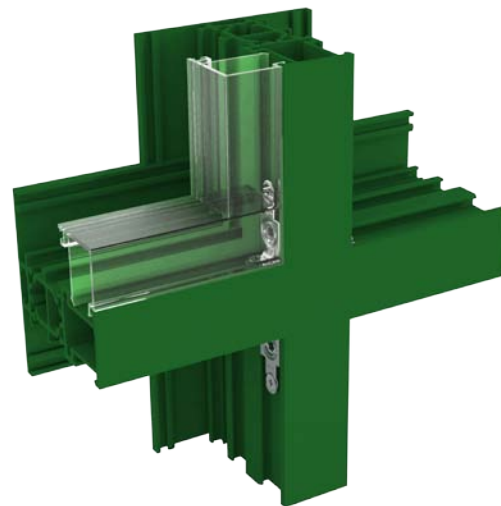

# FUJI T

**Piccola e forte!**

**Cavallotto di giunzione ed allineamento ad aggancio rapido su camera europea.** Realizzata in zama con eccentrico di serraggio e viti di bloccaggio. Per giunzioni a T e croce. Inserimento ad angolo già montato. Il profilo non necessita di lavorazioni. Non interferisce con il fermavetro.  
**Brevettata.**

- + Per camera europea
- + Viti di bloccaggio
- + Si applica ad angolo già montato
- + Non interferisce con il fermavetro